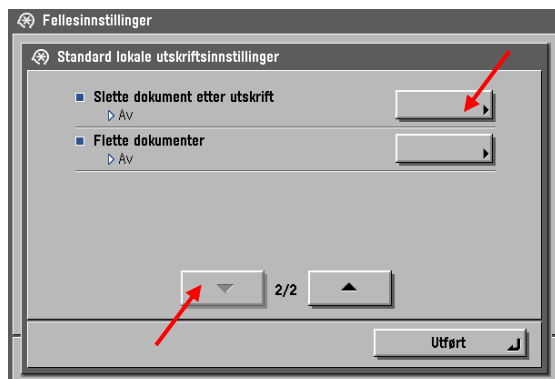

# Automatisk sletting av dokumenter ved utskrift fra postboks

(Veiledningen gjelder for maskiner med tilsvarende panel som vist under)

Om automatisk sletting av dokumenter ved utskrift fra postboks skal være av eller på som standard velges som beskrevet nedenfor.

Lagre med OK og Utført nede i høyre hjørne til du er ute av menyen.