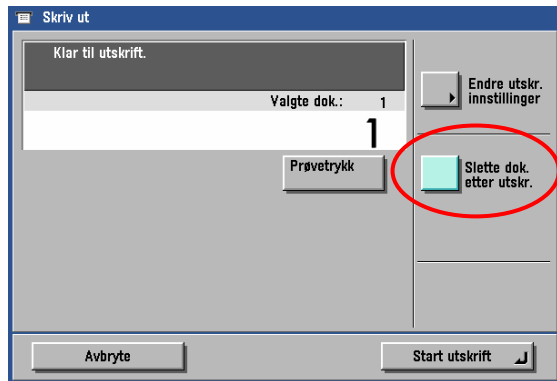

# Automatisk sletting av dokumenter ved utskrift fra postboks

(Veiledningen gjelder for maskiner med tilsvarende panel som vist under)

Om automatisk sletting av dokumenter ved utskrift fra postboks skal være av eller på som standard velges som beskrevet nedenfor.

Lagre med OK og Utført nede i høyre hjørne til du er ute av menyen.