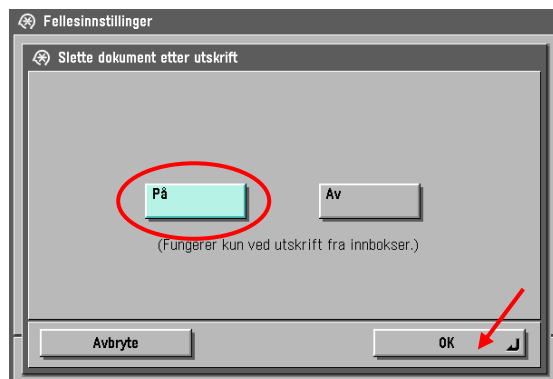

# Automatisk sletting av dokumenter ved utskrift fra postboks

(Veiledningen gjelder for maskiner med tilsvarende panel som vist under)

Om automatisk sletting av dokumenter ved utskrift fra postboks skal være av eller på som standard velges som beskrevet nedenfor.

Lagre med OK og Utført nede i høyre hjørne til du er ute av menyen.