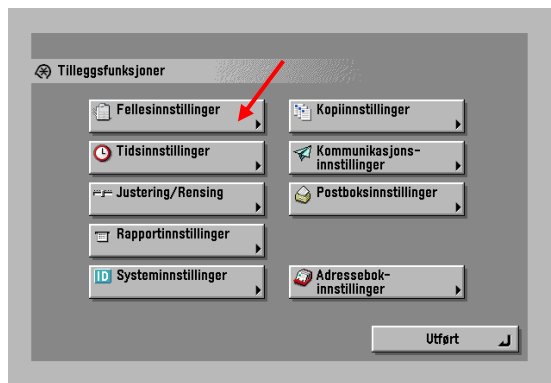

# Automatisk sletting av dokumenter ved utskrift fra postboks

(Veiledningen gjelder for maskiner med tilsvarende panel som vist under)

Om automatisk sletting av dokumenter ved utskrift fra postboks skal være av eller på som standard velges som beskrevet nedenfor.

Lagre med OK og Utført nede i høyre hjørne til du er ute av menyen.