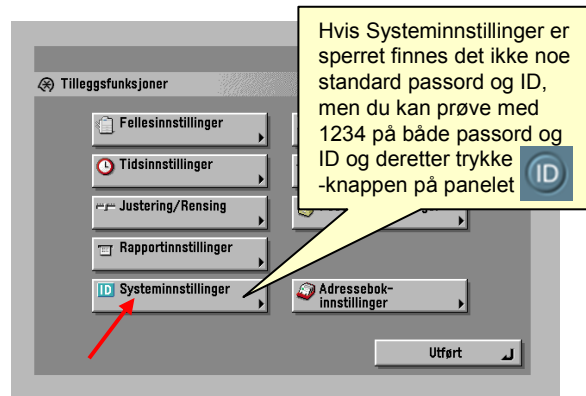

Endre SMTP-server på iR-iRC-CLC

(Veiledningen gjelder for maskiner med tilsvarende panel som vist under)

Trykk slett bakover og legg inn ny adresse. Lagre med OK og Utført nede i høyre hjørne til du er ute av menyen.