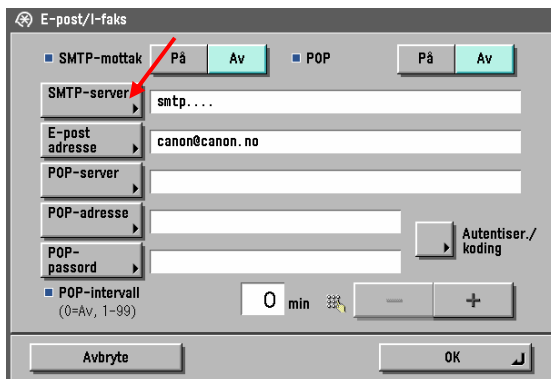

Endre SMTP-server på iR-iRC-CLC

(Veiledningen gjelder for maskiner med tilsvarende panel som vist under)

Trykk slett bakover og legg inn ny adresse. Lagre med OK og Utført nede i høyre hjørne til du er ute av menyen.