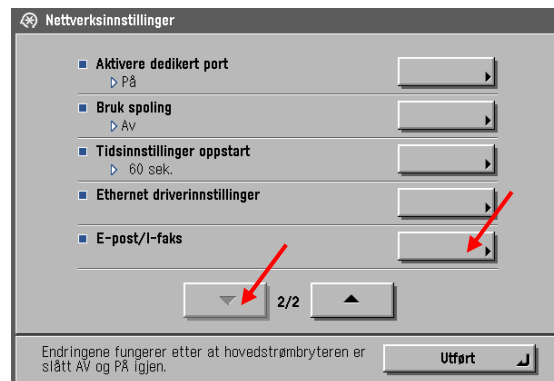

Endre SMTP-server på iR-iRC-CLC

(Veiledningen gjelder for maskiner med tilsvarende panel som vist under)

Trykk slett bakover og legg inn ny adresse. Lagre med OK og Utført nede i høyre hjørne til du er ute av menyen.