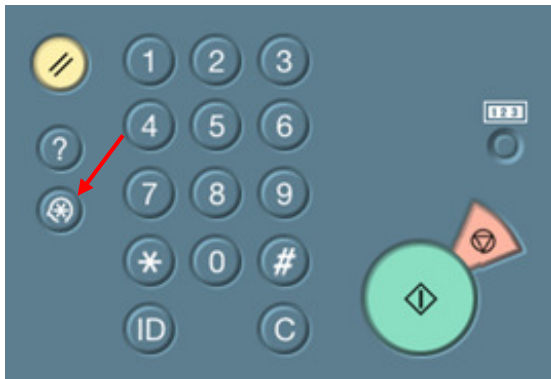

Endre SMTP-server på iR-iRC-CLC

(Veiledningen gjelder for maskiner med tilsvarende panel som vist under)

Trykk slett bakover og legg inn ny adresse. Lagre med OK og Utført nede i høyre hjørne til du er ute av menyen.