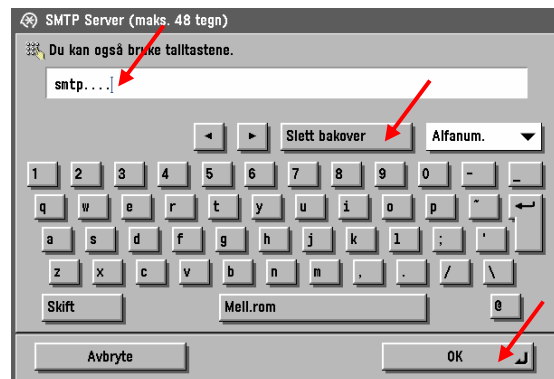

Endre SMTP-server på iR-iRC-CLC

(Veiledningen gjelder for maskiner med tilsvarende panel som vist under)

Trykk slett bakover og legg inn ny adresse. Lagre med OK og Utført nede i høyre hjørne til du er ute av menyen.