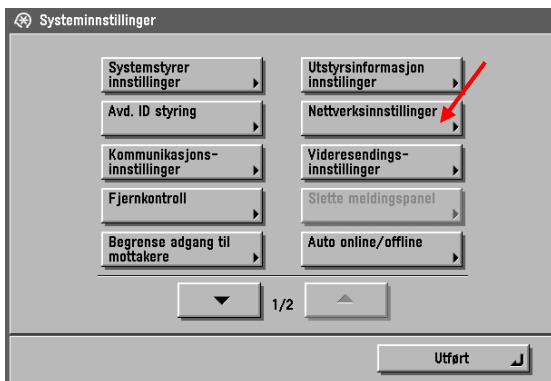

Endre SMTP-server på iR-iRC-CLC

(Veiledningen gjelder for maskiner med tilsvarende panel som vist under)

Trykk slett bakover og legg inn ny adresse. Lagre med OK og Utført nede i høyre hjørne til du er ute av menyen.