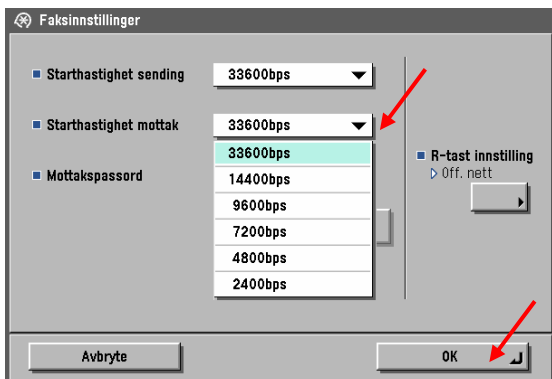

Mottar samme faks flere ganger

(Veiledningen gjelder for maskiner med tilsvarende panel som vist under)

Starthastighet mottak settes ned til 14400bps, eventuelt enda lavere hvis nødvendig.

Starthastighet sending kan med fordel settes ned dersom det også oppleves problemer ved sending.