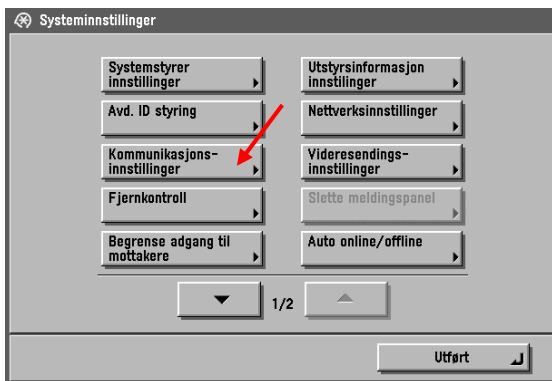

Mottar samme faks flere ganger

(Veiledningen gjelder for maskiner med tilsvarende panel som vist under)

Starthastighet mottak settes ned til 14400bps, eventuelt enda lavere hvis nødvendig.

Starthastighet sending kan med fordel settes ned dersom det også oppleves problemer ved sending.