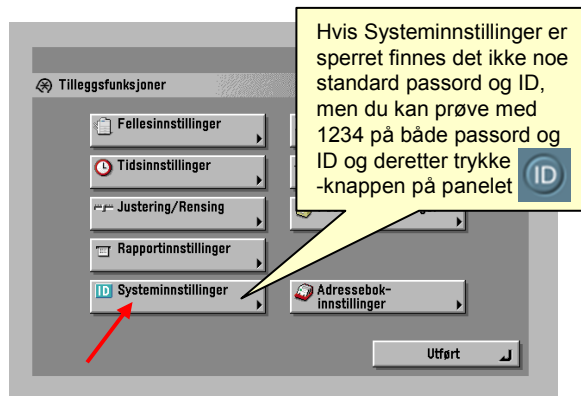

Mottar samme faks flere ganger

(Veiledningen gjelder for maskiner med tilsvarende panel som vist under)

Starthastighet mottak settes ned til 14400bps, eventuelt enda lavere hvis nødvendig.

Starthastighet sending kan med fordel settes ned dersom det også oppleves problemer ved sending.