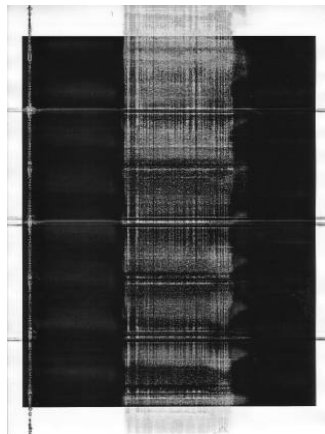

Eksempel på kvalitetsproblemer med
forfalskede tonerkassetter:

Vertikale hvite striper

Original

Etterligning

Vertikale sorte striper

Original

Etterligning