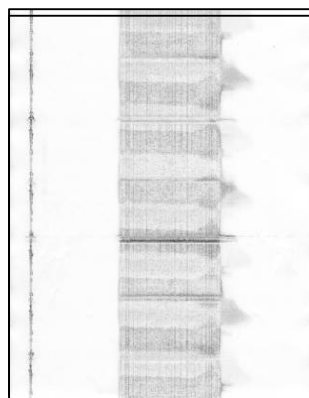

Eksempel på kvalitetsproblemer med
forfalskede tonerkassetter:

Vertikale hvite striper

Original

Etterligning

Vertikale sorte striper

Original

Etterligning