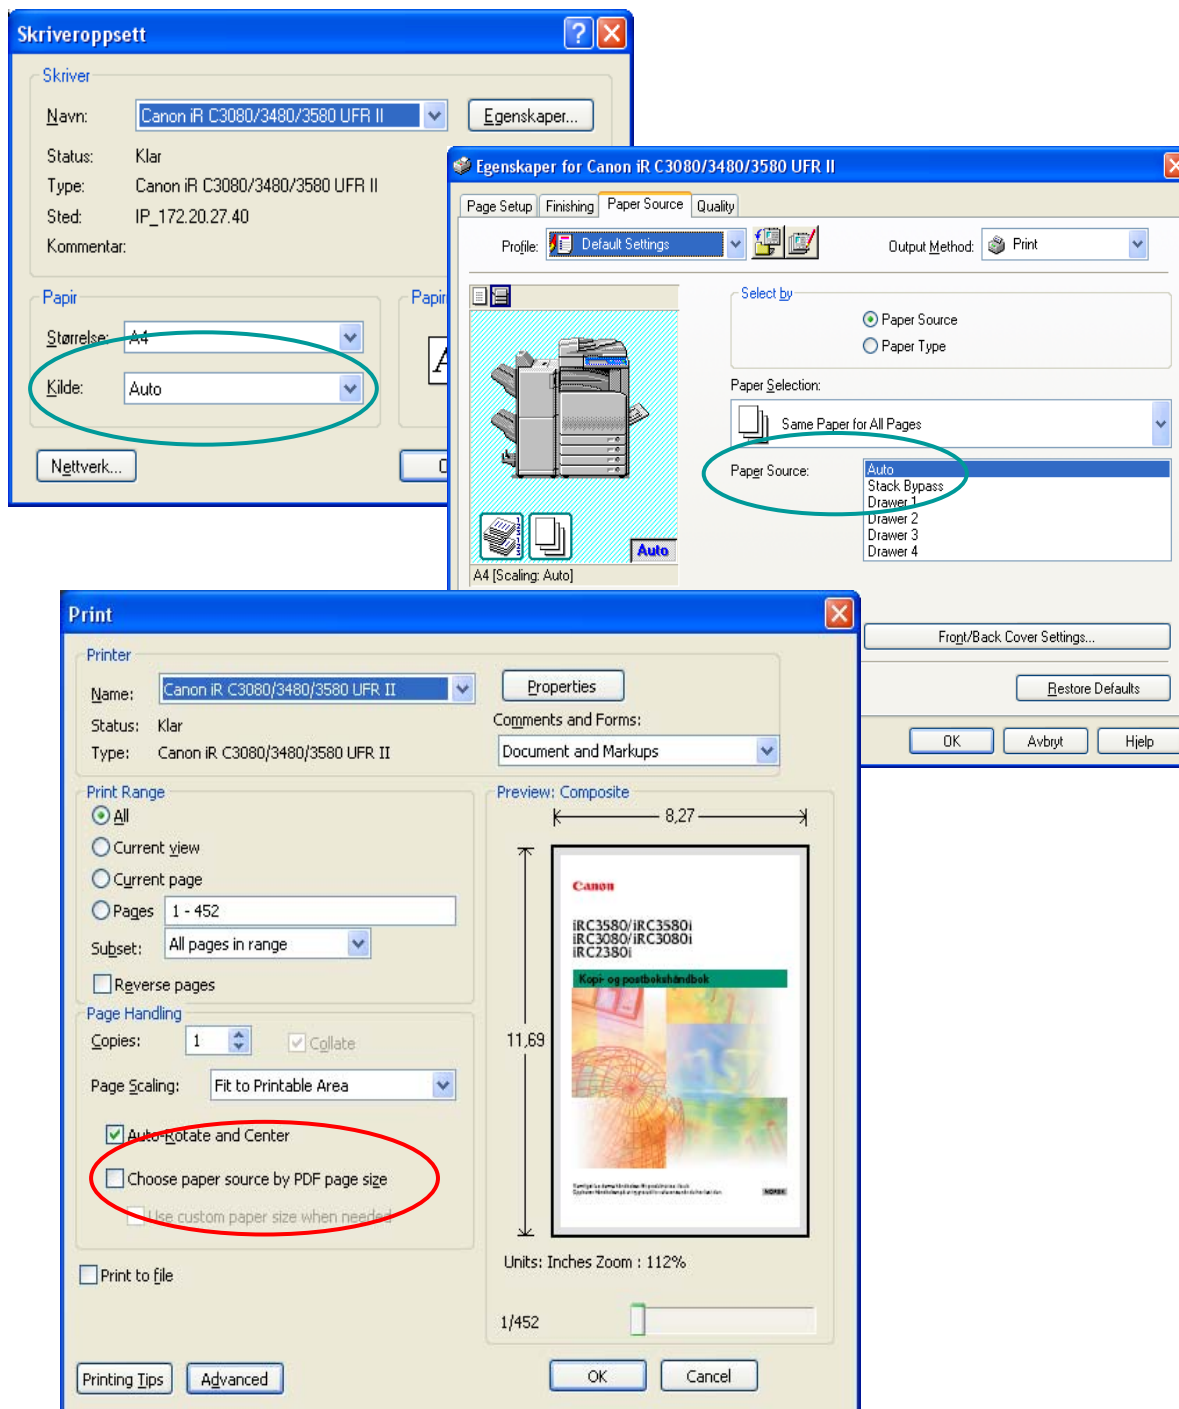

Dersom utskrifter fra Adobe Acrobat stopper opp på skriveren til tross for at papirkilde er satt til Auto i skriveroppsettet og i egenskaper, kan det skyldes at Choose paper source by PDF page size i Acrobat er på.